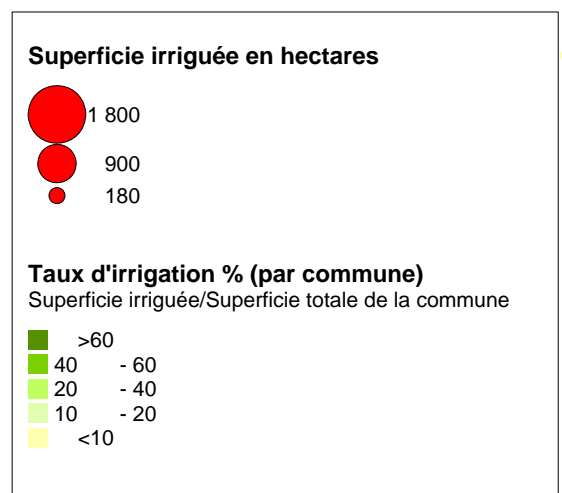

# Carte D6 - Irrigation par commune Situation 2007

SAGE Midouze  
Diagnostic

## Irrigation par secteur hydrographique

© IGN BDCARTO (06/2003)